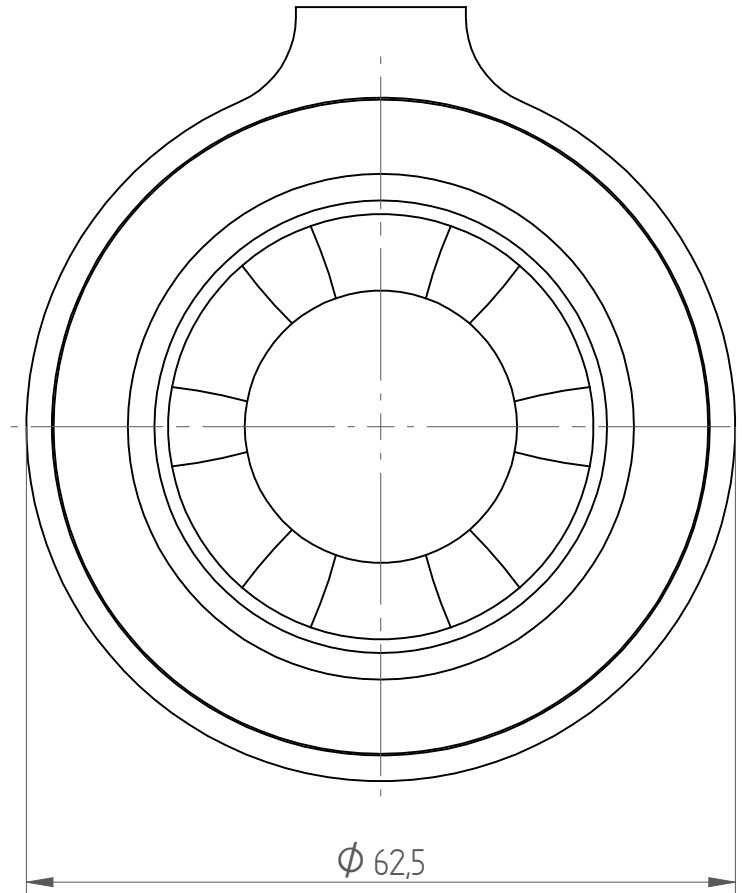

Swiss
Precision
Tools

REGO-FIX®

REGO-FIX AG
Obermattweg 60
4456 Tenniken / Switzerland

Phone +41 61 976 14 66
Fax +41 61 976 14 14
www.rego-fix.com

This is a non controlled copy. All information given herein are subject to change without notice

The information given herein has been carefully checked and is believed to be correct. REGO-FIX, however, assumes no responsibility or liability for any errors, inaccuracies or omissions that may appear in this drawing

This document is subject to copyright laws. No part of this document may be reproduced or transmitted in any form or any means, electronic or mechanic, for any purpose, without the express written permission of REGO-FIX

Type : RCR_ER32
Part No. : 373200000
Date : 15.11.2013
Scale : 1.5:1