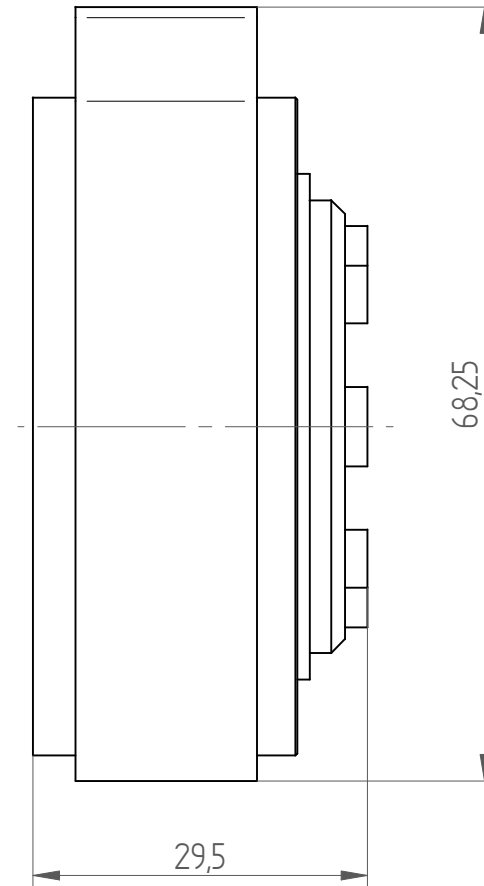

Swiss
Precision
Tools

REGO-FIX®

REGO-FIX AG
Obermattweg 60
4456 Tenniken / Switzerland

Phone +41 61 976 14 66
Fax +41 61 976 14 14
www.rego-fix.com

This is a non controlled copy. All information given herein are subject to change without notice

The information given herein has been carefully checked and is believed to be correct. REGO-FIX, however, assumes no responsibility or liability for any errors, inaccuracies or omissions that may appear in this drawing

This document is subject to copyright laws. No part of this document may be reproduced or transmitted in any form or any means, electronic or mechanic, for any purpose, without the express written permission of REGO-FIX

Type : RCR_ER32
Part No. : 373200000
Date : 15.11.2013
Scale : 1.5:1